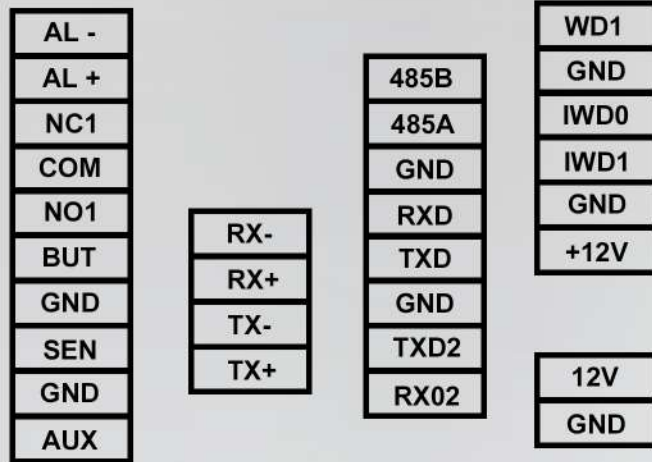

Installation Guide

ECO SMARTFACE 500

ECO SMARTFACE 500