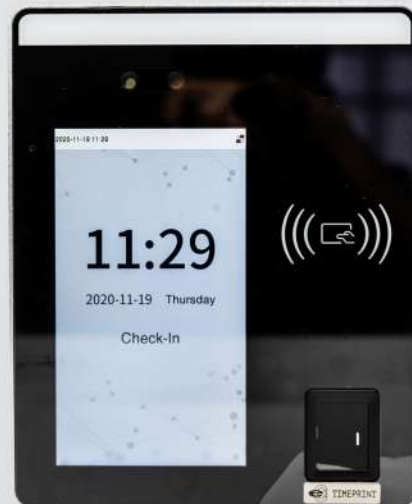

Installation Guide

ECO SMARTFACE 500

ECO SMARTFACE 500